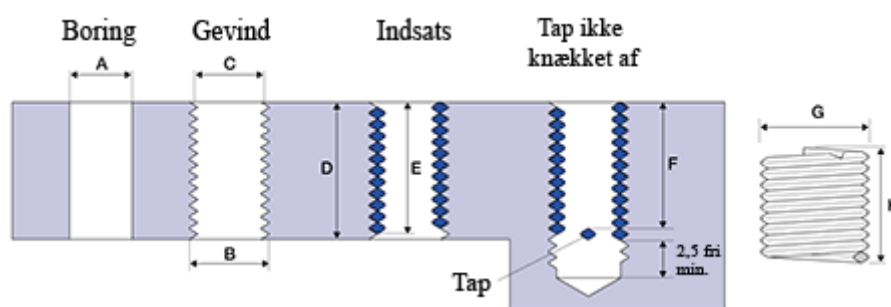

Varenummer: 1310412042400
Beskrivelse: KLEE Gevindinsats LOCKFIL+ M12 x 1,75
boreddybde 24mm

Mål

A	= 12,5 -0,121 +0,265
B	= 14.274
C	= 13,137 -0 +0,134
D	= 24.00
Gevind	= M12 x 1,75
G Min/Maks	= 14,35 14,60
H	= 11.75